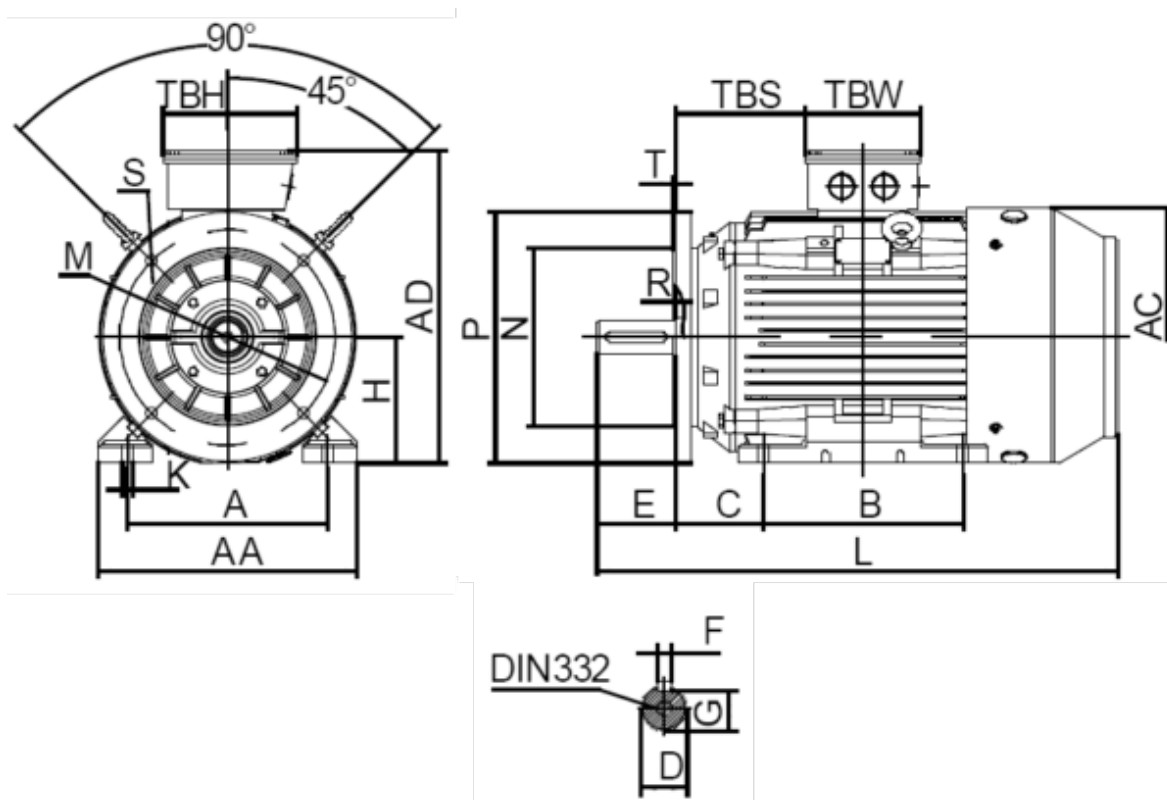

Varenummer: 250302200227
 Beskrivelse: Kleedrive T3C 180M-2 22.0KW 2800 o/min
 3x400/690V 50HZ IP55 B35 Eff=92,7%

Mål

A = 279	F = 14	TBW = 162
AA = 354	G = 42.5	
AC = Ø360	H = 180	
AD = 445	HD = 265	
B = 241	K = Ø15	
C = 121	L = 687	
D = Ø48	TBH = 187	
E = 110	TBS = 160	